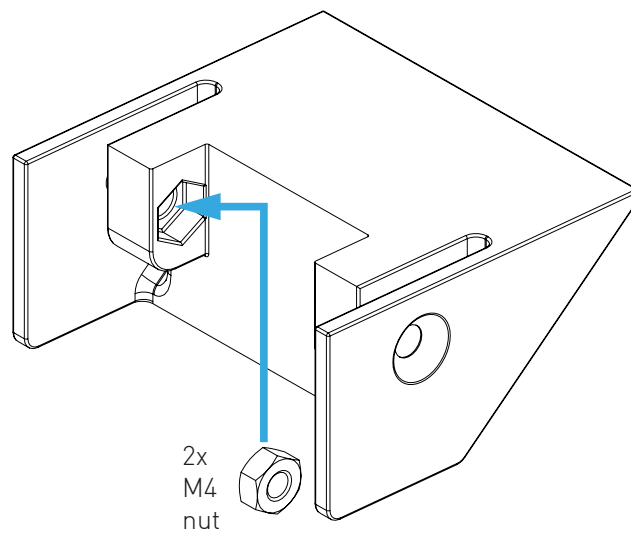

WALL HOLDER

Instruction Manual
Bedienungsanleitung
Mode d'emploi

1.

Attach the retainer with 4 screws for the specific mounting surface/wall (not included).

Anbringung der Halterung mit jeweils 4 Schrauben passend für die Anforderungen der Tragwand (nicht mit enthalten).

2.

Dimensions in mm

Drilling template (1:1)

Bohrschablone (1:1)

3.

4.

5.

6.