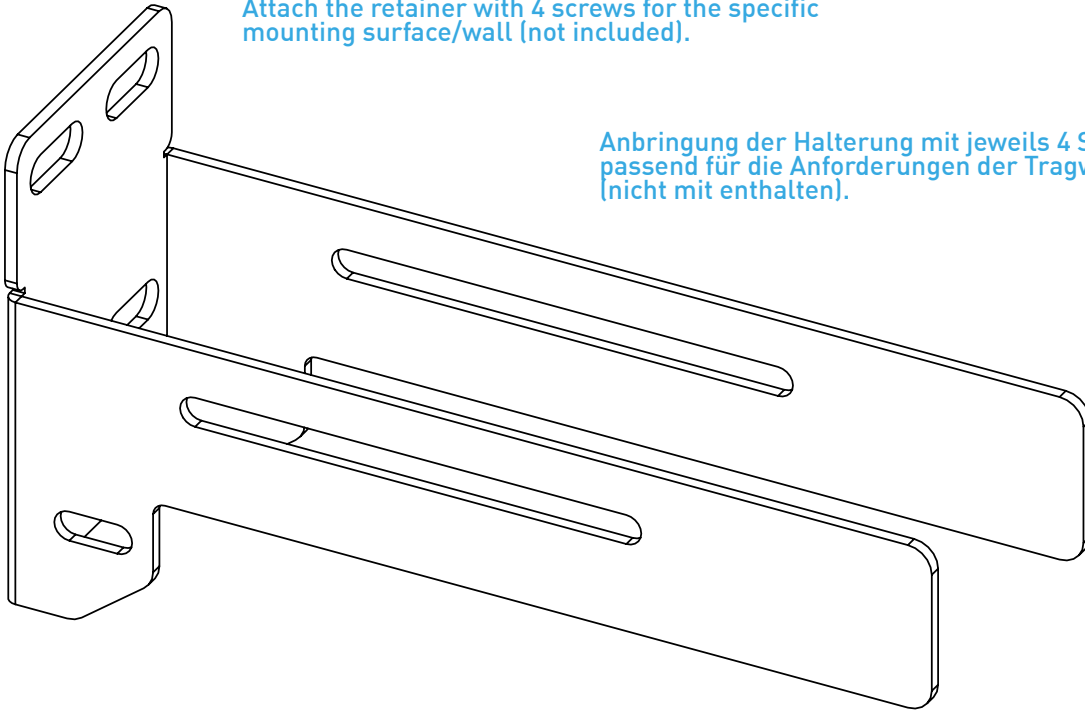

WALL HOLDER

Instruction Manual
Bedienungsanleitung
Mode d'emploi

1.

Attach the retainer with 4 screws for the specific mounting surface/wall (not included).

Anbringung der Halterung mit jeweils 4 Schrauben passend für die Anforderungen der Tragwand (nicht mit enthalten).

2.

Dimensions in mm

Drilling template (1:1)

Bohrschablone (1:1)

3.

4.

5.

6.