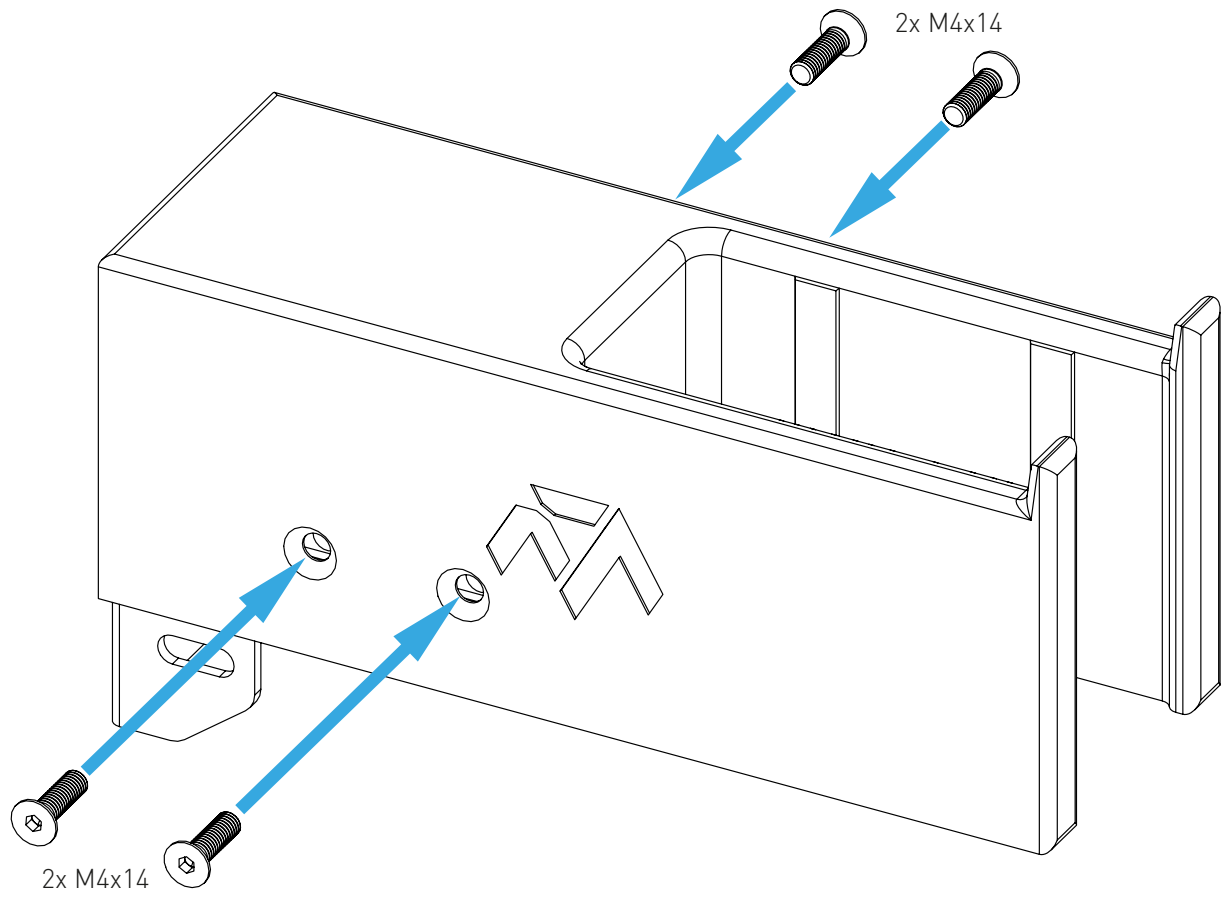

WALL HOLDER

Instruction Manual
Bedienungsanleitung
Mode d'emploi

1.

Attach the retainer with 4 screws for the specific mounting surface/wall (not included).

Anbringung der Halterung mit jeweils 4 Schrauben passend für die Anforderungen der Tragwand (nicht mit enthalten).

2.

Dimensions in mm

Drilling template (1:1)

Bohrschablone (1:1)

3.

4.

5.

6.