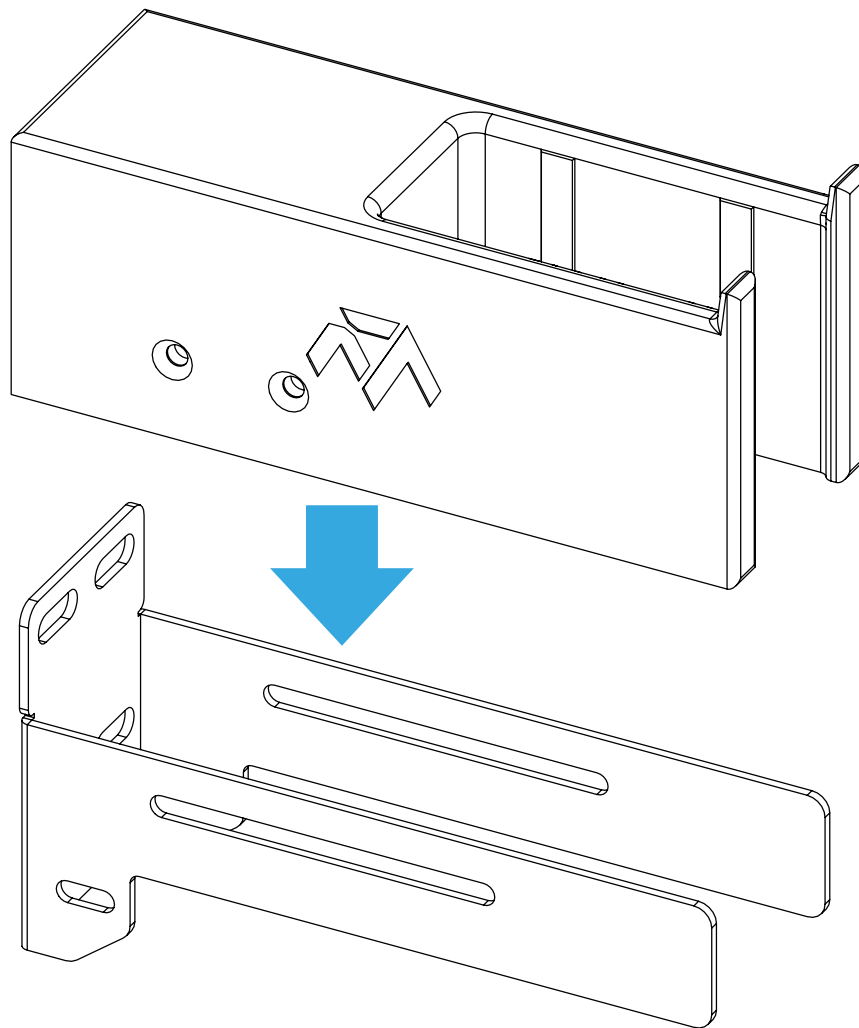

WALL HOLDER

Instruction Manual
Bedienungsanleitung
Mode d'emploi

1.

Attach the retainer with 4 screws for the specific mounting surface/wall (not included).

Anbringung der Halterung mit jeweils 4 Schrauben passend für die Anforderungen der Tragwand (nicht mit enthalten).

2.

Dimensions in mm

Drilling template (1:1)

Bohrschablone (1:1)

3.

4.

5.

6.