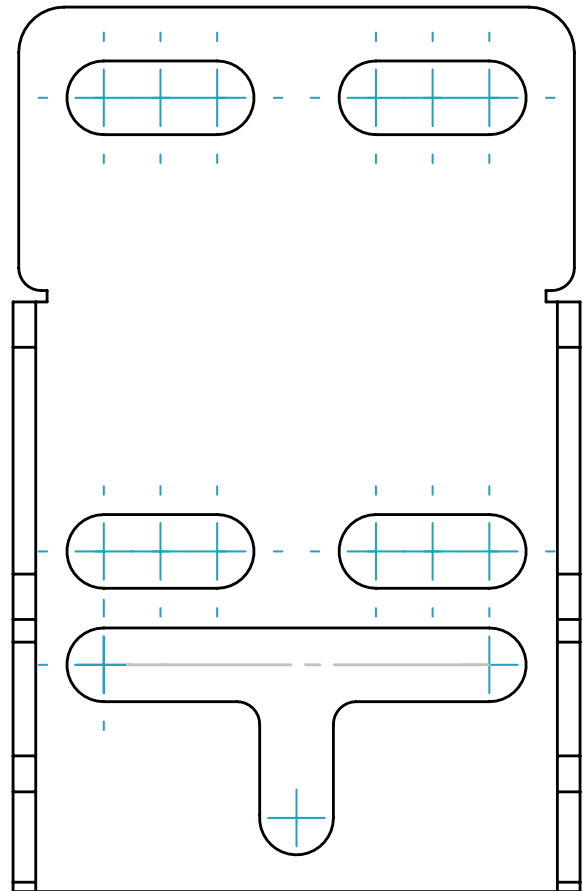

WALL HOLDER

Instruction Manual
Bedienungsanleitung
Mode d'emploi

1.

Attach the retainer with 4 screws for the specific mounting surface/wall (not included).

Anbringung der Halterung mit jeweils 4 Schrauben passend für die Anforderungen der Tragwand (nicht mit enthalten).

2.

Dimensions in mm

Drilling template (1:1)

Bohrschablone (1:1)

3.

4.

5.

6.