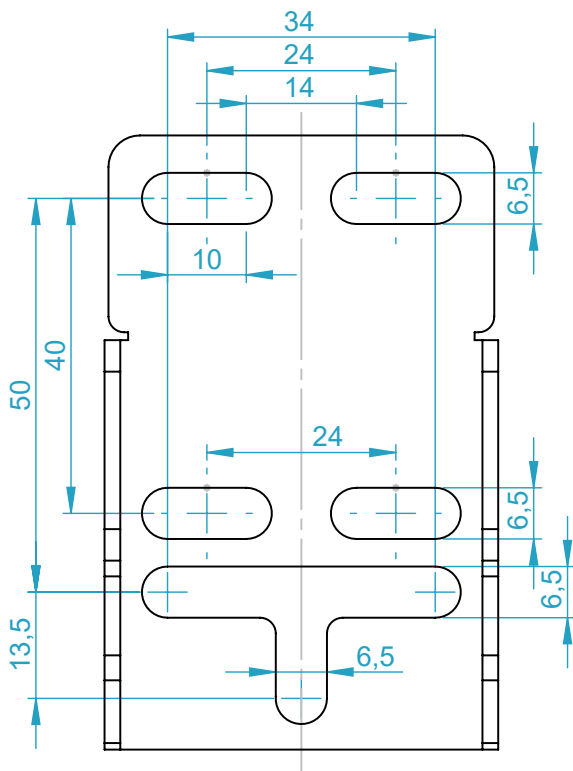

WALL HOLDER

Instruction Manual
Bedienungsanleitung
Mode d'emploi

1.

Attach the retainer with 4 screws for the specific mounting surface/wall (not included).

Anbringung der Halterung mit jeweils 4 Schrauben passend für die Anforderungen der Tragwand (nicht mit enthalten).

2.

Dimensions in mm

Drilling template (1:1)

Bohrschablone (1:1)

3.

4.

5.

6.