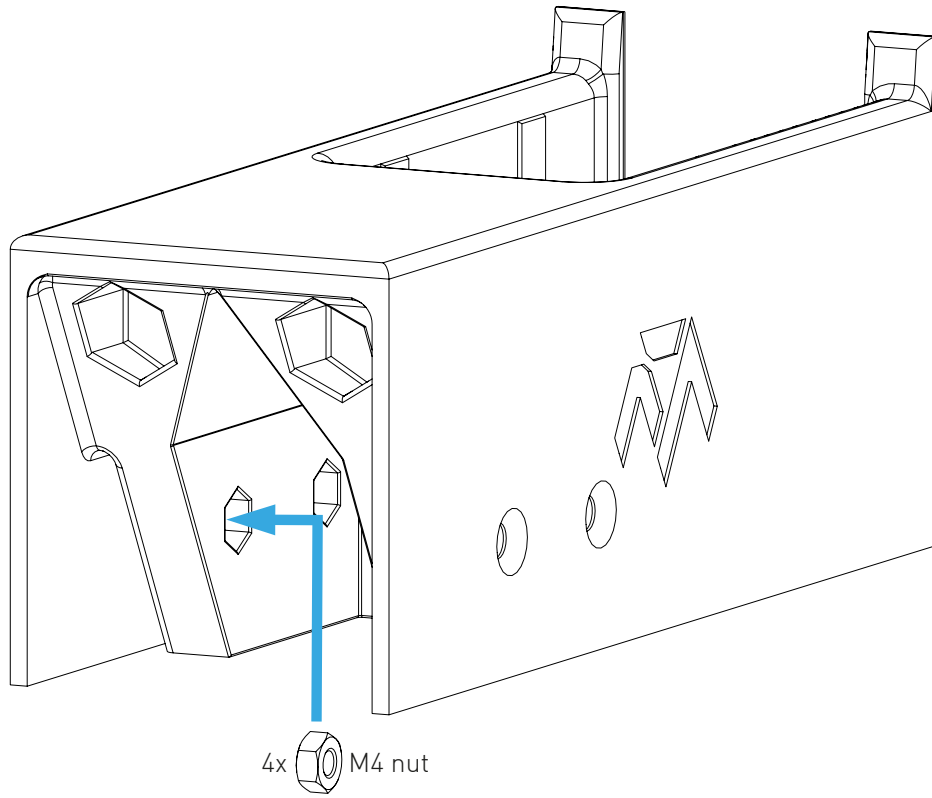

WALL HOLDER

Instruction Manual
Bedienungsanleitung
Mode d'emploi

1.

Attach the retainer with 4 screws for the specific mounting surface/wall (not included).

Anbringung der Halterung mit jeweils 4 Schrauben passend für die Anforderungen der Tragwand (nicht mit enthalten).

2.

Dimensions in mm

Drilling template (1:1)

Bohrschablone (1:1)

3.

4.

5.

6.